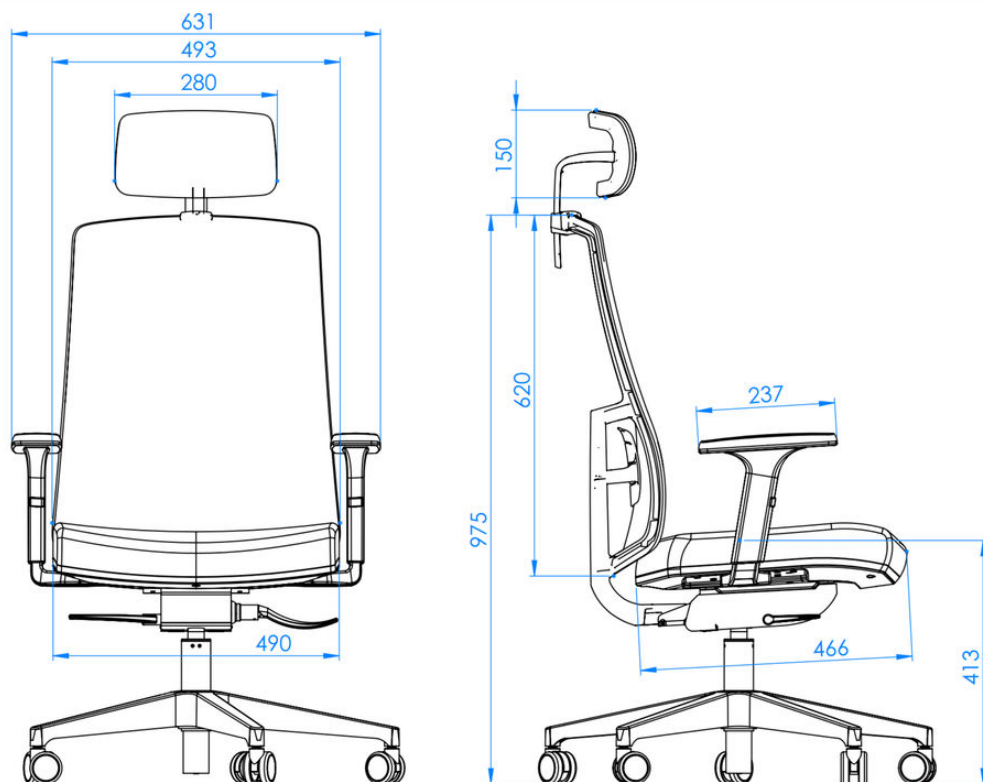

A
M
O
S

Pensada para proporcionar máximo conforto, a linha Soma tem dois espaldares: Presidente e Diretor. Possui apoio de cabeça com regulagem em multiplas posições e apoio lombar regulável.

SOMA

SOMA

Disponível nas configurações: Preta e Cinza

Disponível nas configurações: Preta e Cinza

DIRETOR

SOMA

Dimensões Soma - Tipo de Espaldar (Presidente)

Altura da Cadeira: 975mm

Altura do Suporte de Cabeça: 150mm

Altura da Base ao Assento : 413mm

Profundidade do Assento: 466mm

Largura do Assento: 490mm

Largura do Encosto: 493mm

Largura do Encosto com Braço: 631mm

Acabamento Soma- Componentes e Tela

Preto

Cinza

SOMA

Dimensões Soma - Tipo de Espaldar (Diretor)

Altura da Cadeira: 975mm

Altura da Base ao Assento : 413mm

Profundidade do Assento: 466mm

Largura do Assento: 490mm

Largura do Encosto: 493mm

Largura do Encosto com Braço: 631mm

Acabamento Soma - Componentes e Tela