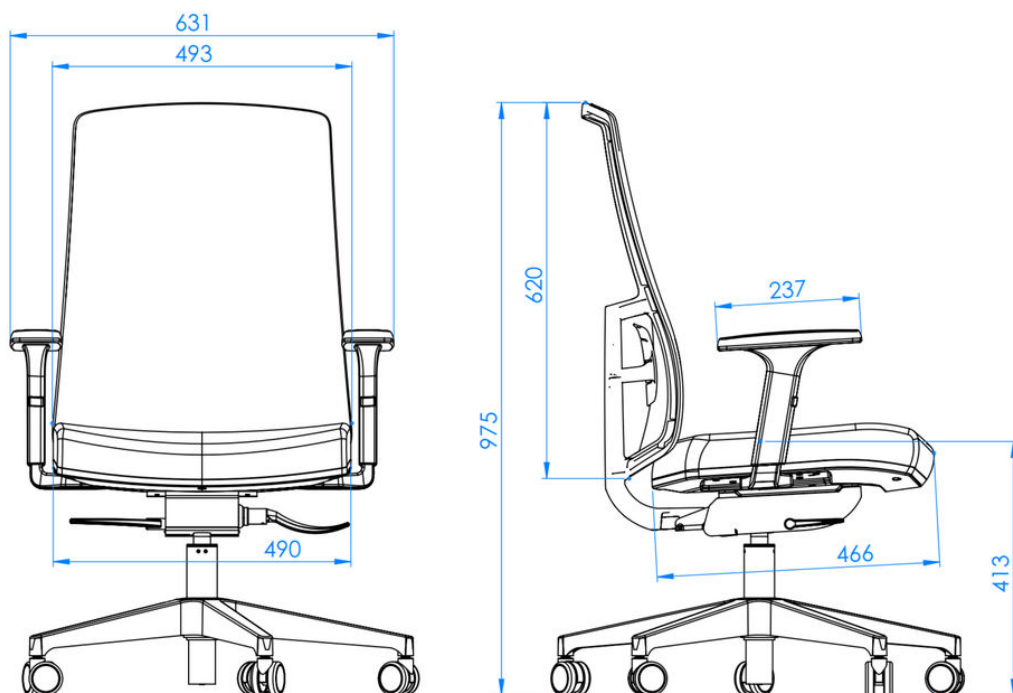

Disponível nas configurações: Preta e Cinza

DIRETOR

SOMA

Dimensões Soma - Tipo de Espaldar (Presidente)

Altura da Cadeira: 975mm

Altura do Suporte de Cabeça: 150mm

Altura da Base ao Assento : 413mm

Profundidade do Assento: 466mm

Largura do Assento: 490mm

Largura do Encosto: 493mm

Largura do Encosto com Braço: 631mm

Acabamento Soma- Componentes e Tela

Preto

Cinza

SOMA

Dimensões Soma - Tipo de Espaldar (Diretor)

Altura da Cadeira: 975mm

Altura da Base ao Assento : 413mm

Profundidade do Assento: 466mm

Largura do Assento: 490mm

Largura do Encosto: 493mm

Largura do Encosto com Braço: 631mm

Acabamento Soma - Componentes e Tela